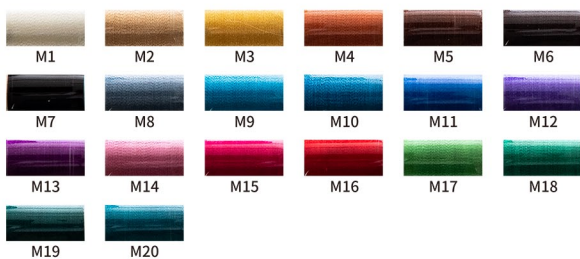

スレッド色見本

加工箇所	ダル	メタリック	ラメA(細糸)	ラメC(中糸)	ラメD(太糸)	ラメII
①本体色	○	△	○	○	×	○
②ガイド下	○	○	○	○	×	○
③ガイド下センター	○	○	○	△	×	○
④ピンライン外	○	○	△	△	×	○
⑤ピンライン内	○	○	△	△	×	○
⑥ガイド巻	○	×	×	○	○	○
⑦ガイド巻内側	×	×	△	△	×	○

ダルの色見本

メタリックの色見本

ラメ A (細糸) の色見本

ラメ C (中糸) の色見本

ラメ D (太糸) の色見本

各種オプション

本体色 / MKカラー

¥7000 UP

MK1

MK2

MK3