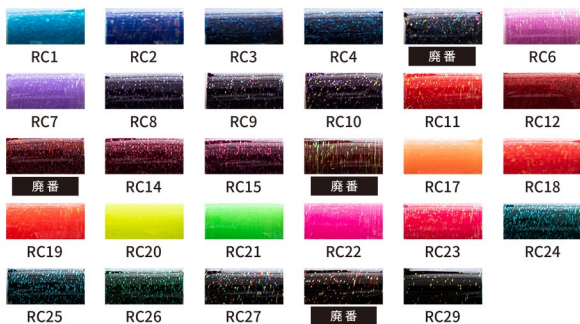

スレッド色見本

加工箇所	ダル	メタリック	ラメA(細糸)	ラメC(中糸)	ラメD(太糸)	ラメII
①本体色	○	△	○	○	×	○
②ガイド下	○	○	○	○	×	○
③ガイド下センター	○	○	○	△	×	○
④ピンライン外	○	○	△	△	×	○
⑤ピンライン内	○	○	△	△	×	○
⑥ガイド巻	○	×	×	○	○	○
⑦ガイド巻内側	×	×	△	△	×	○

ダルの色見本

メタリックの色見本

ラメ A (細糸) の色見本

ラメ C (中糸) の色見本

ラメ D (太糸) の色見本

各種オプション

本体色 / MKカラー

¥7000 UP

MK1

MK2

MK3

MK4

MK5

MK6

MK7

MK8

MK9

MK10

MK11